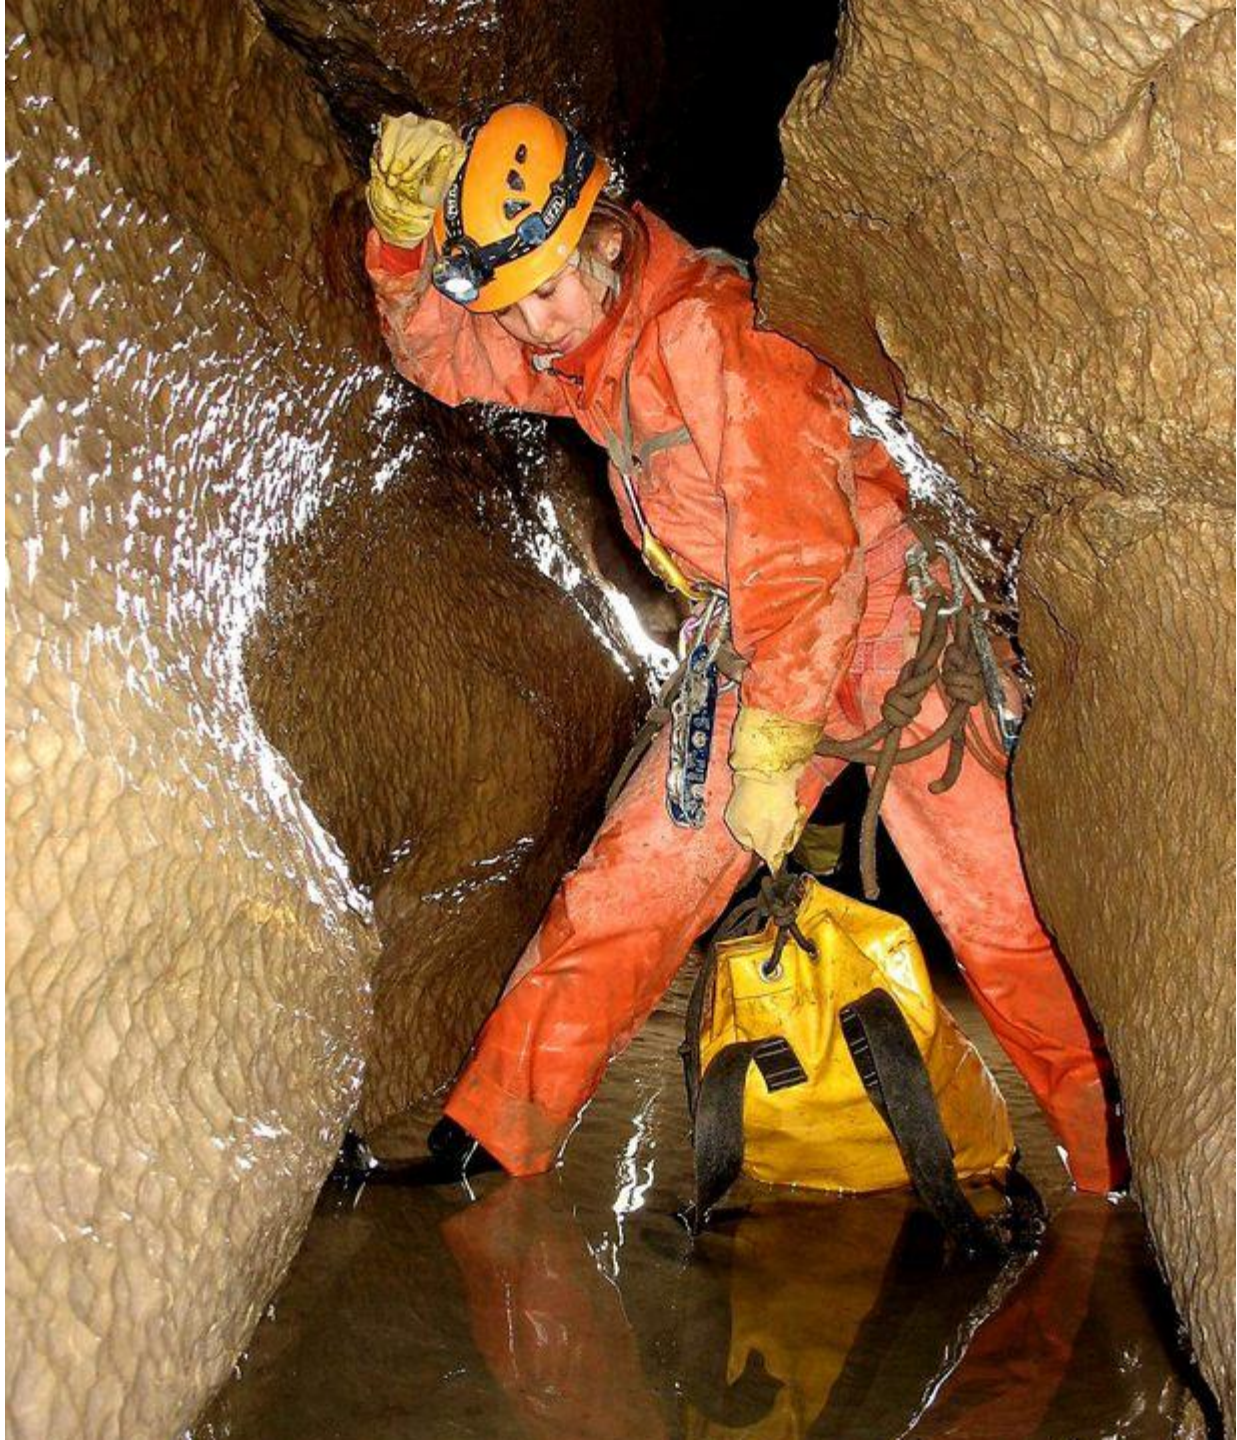

Wąwozy, doliny, przełomy

- Jar Raduni
- Wąwóz Kraków,
- Wąwozy lessowe
- Przełom Dunajca
- Dolina Kościeliska

Jaskinie i groty

- Groty w Mechowie
- Jaskinia Śnieżna
- Jaskinia Mylna
- Grota Łokietka
- Jaskinia Raj
- Jaskinia Niedźwiedzia

Wodospady, źródła

- Wielka Siklawa
- Wodogrzmoty Mickiewicza
- Wodospad Kamieńczyk
- Wodospad Wilczki
- Wywierzysko Olczyskiej
- Niebieskie Źródła

Głazy narzutowe

- Trygław
- Diabelski Kamień
- Głazowisko Fuledzki Róg (ok.6000 gładów)

Tryglaw – obwód 50 m.

Obiekty geologiczne

- Jeziora
- Pustynie
- Wydmy
- Klify
- Meteoryty

Parki zabytkowe

- Arkadia
- Kórnik
- Łańcut
- Gdańsk – Oliwa
- Łazienki
- Wilanów

Muzea i zbiory przyrodnicze

- Akwarium Gdyńskie
- Fokarium
- Muzea Przyrodnicze PN
- Muzeum Ziemi