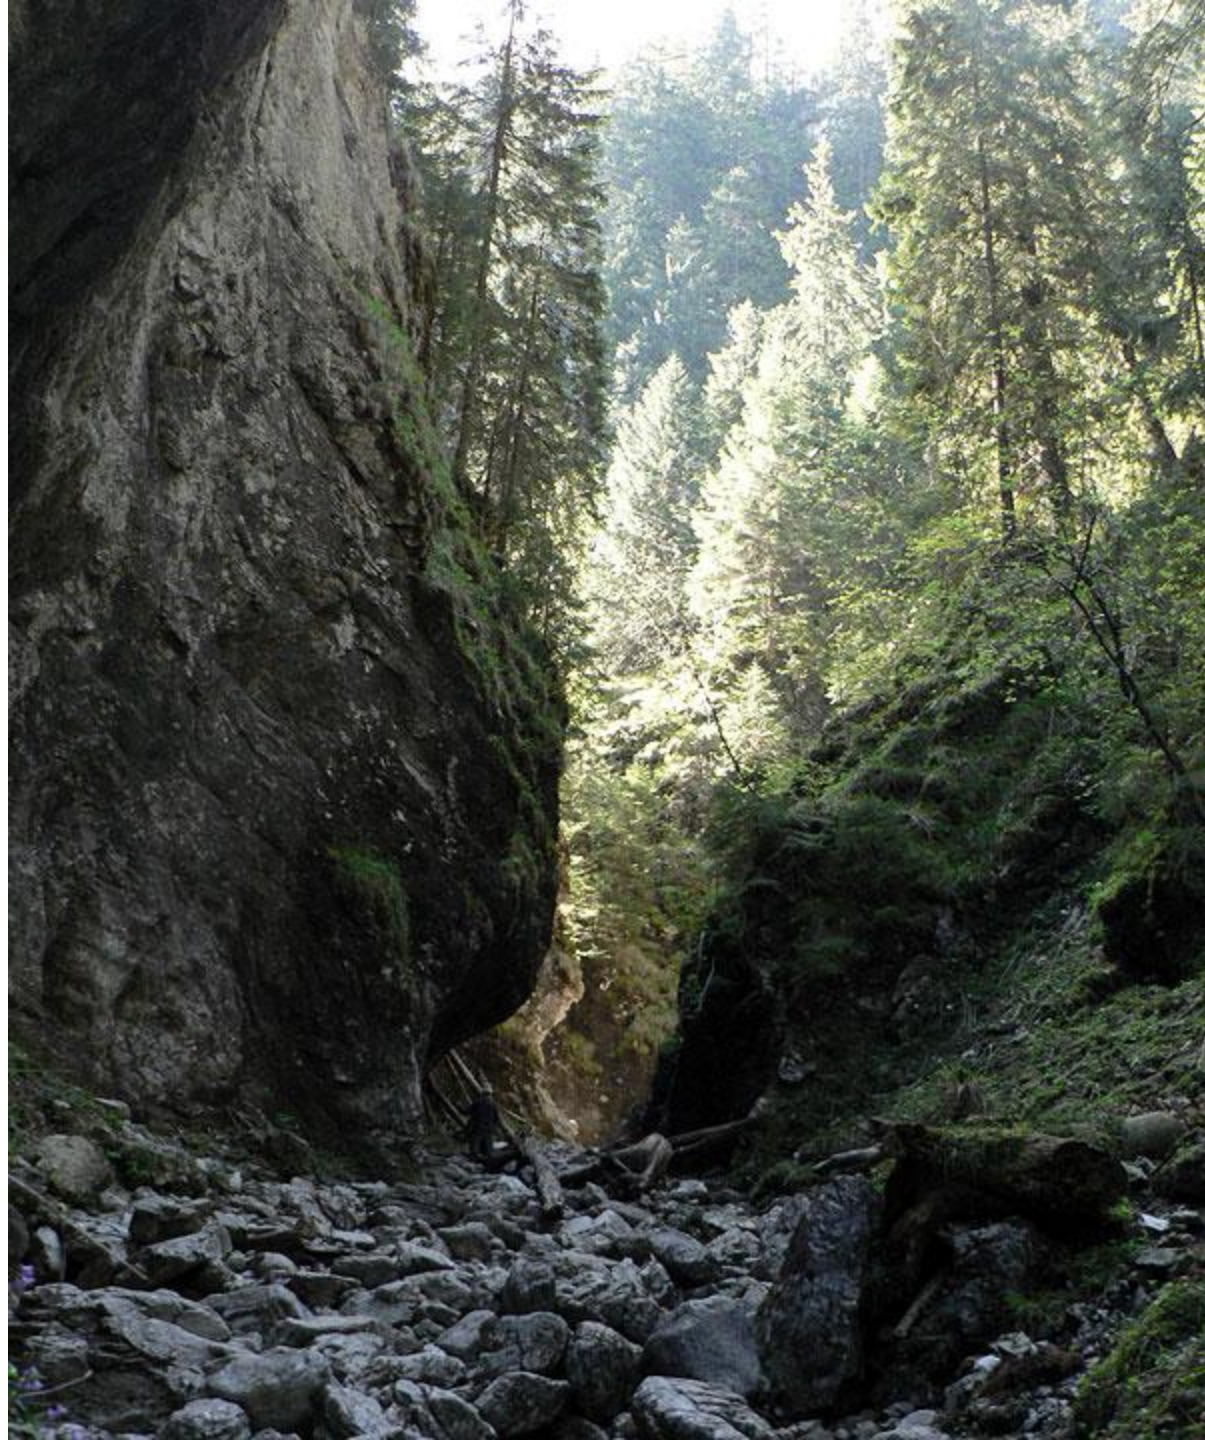

<http://latawce.netstrefa.pl/>

Photo by Przemysław Jaworski

Skutki i grupy skalne

- Maczuga Herkulesa
- Skutki Jury Krakowsko-Częstochowskiej
- Skamieniałe Miasto
- Błędne Skąty i Szczeliniec
- Skutki Karkonoszy

Wąwozy, doliny, przełomy

- Jar Raduni
- Wąwóz Kraków,
- Wąwozy lessowe
- Przełom Dunajca
- Dolina Kościeliska

Jaskinie i groty

- Groty w Mechowie
- Jaskinia Śnieżna
- Jaskinia Mylna
- Grota Łokietka
- Jaskinia Raj
- Jaskinia Niedźwiedzia

Wodospady, źródła

- Wielka Siklawa
- Wodogrzmoty Mickiewicza
- Wodospad Kamieńczyk
- Wodospad Wilczki
- Wywierzysko Olczyskiej
- Niebieskie Źródła

Głazy narzutowe

- Trygław
- Diabelski Kamień
- Głazowisko Fuledzki Róg (ok.6000 gładów)